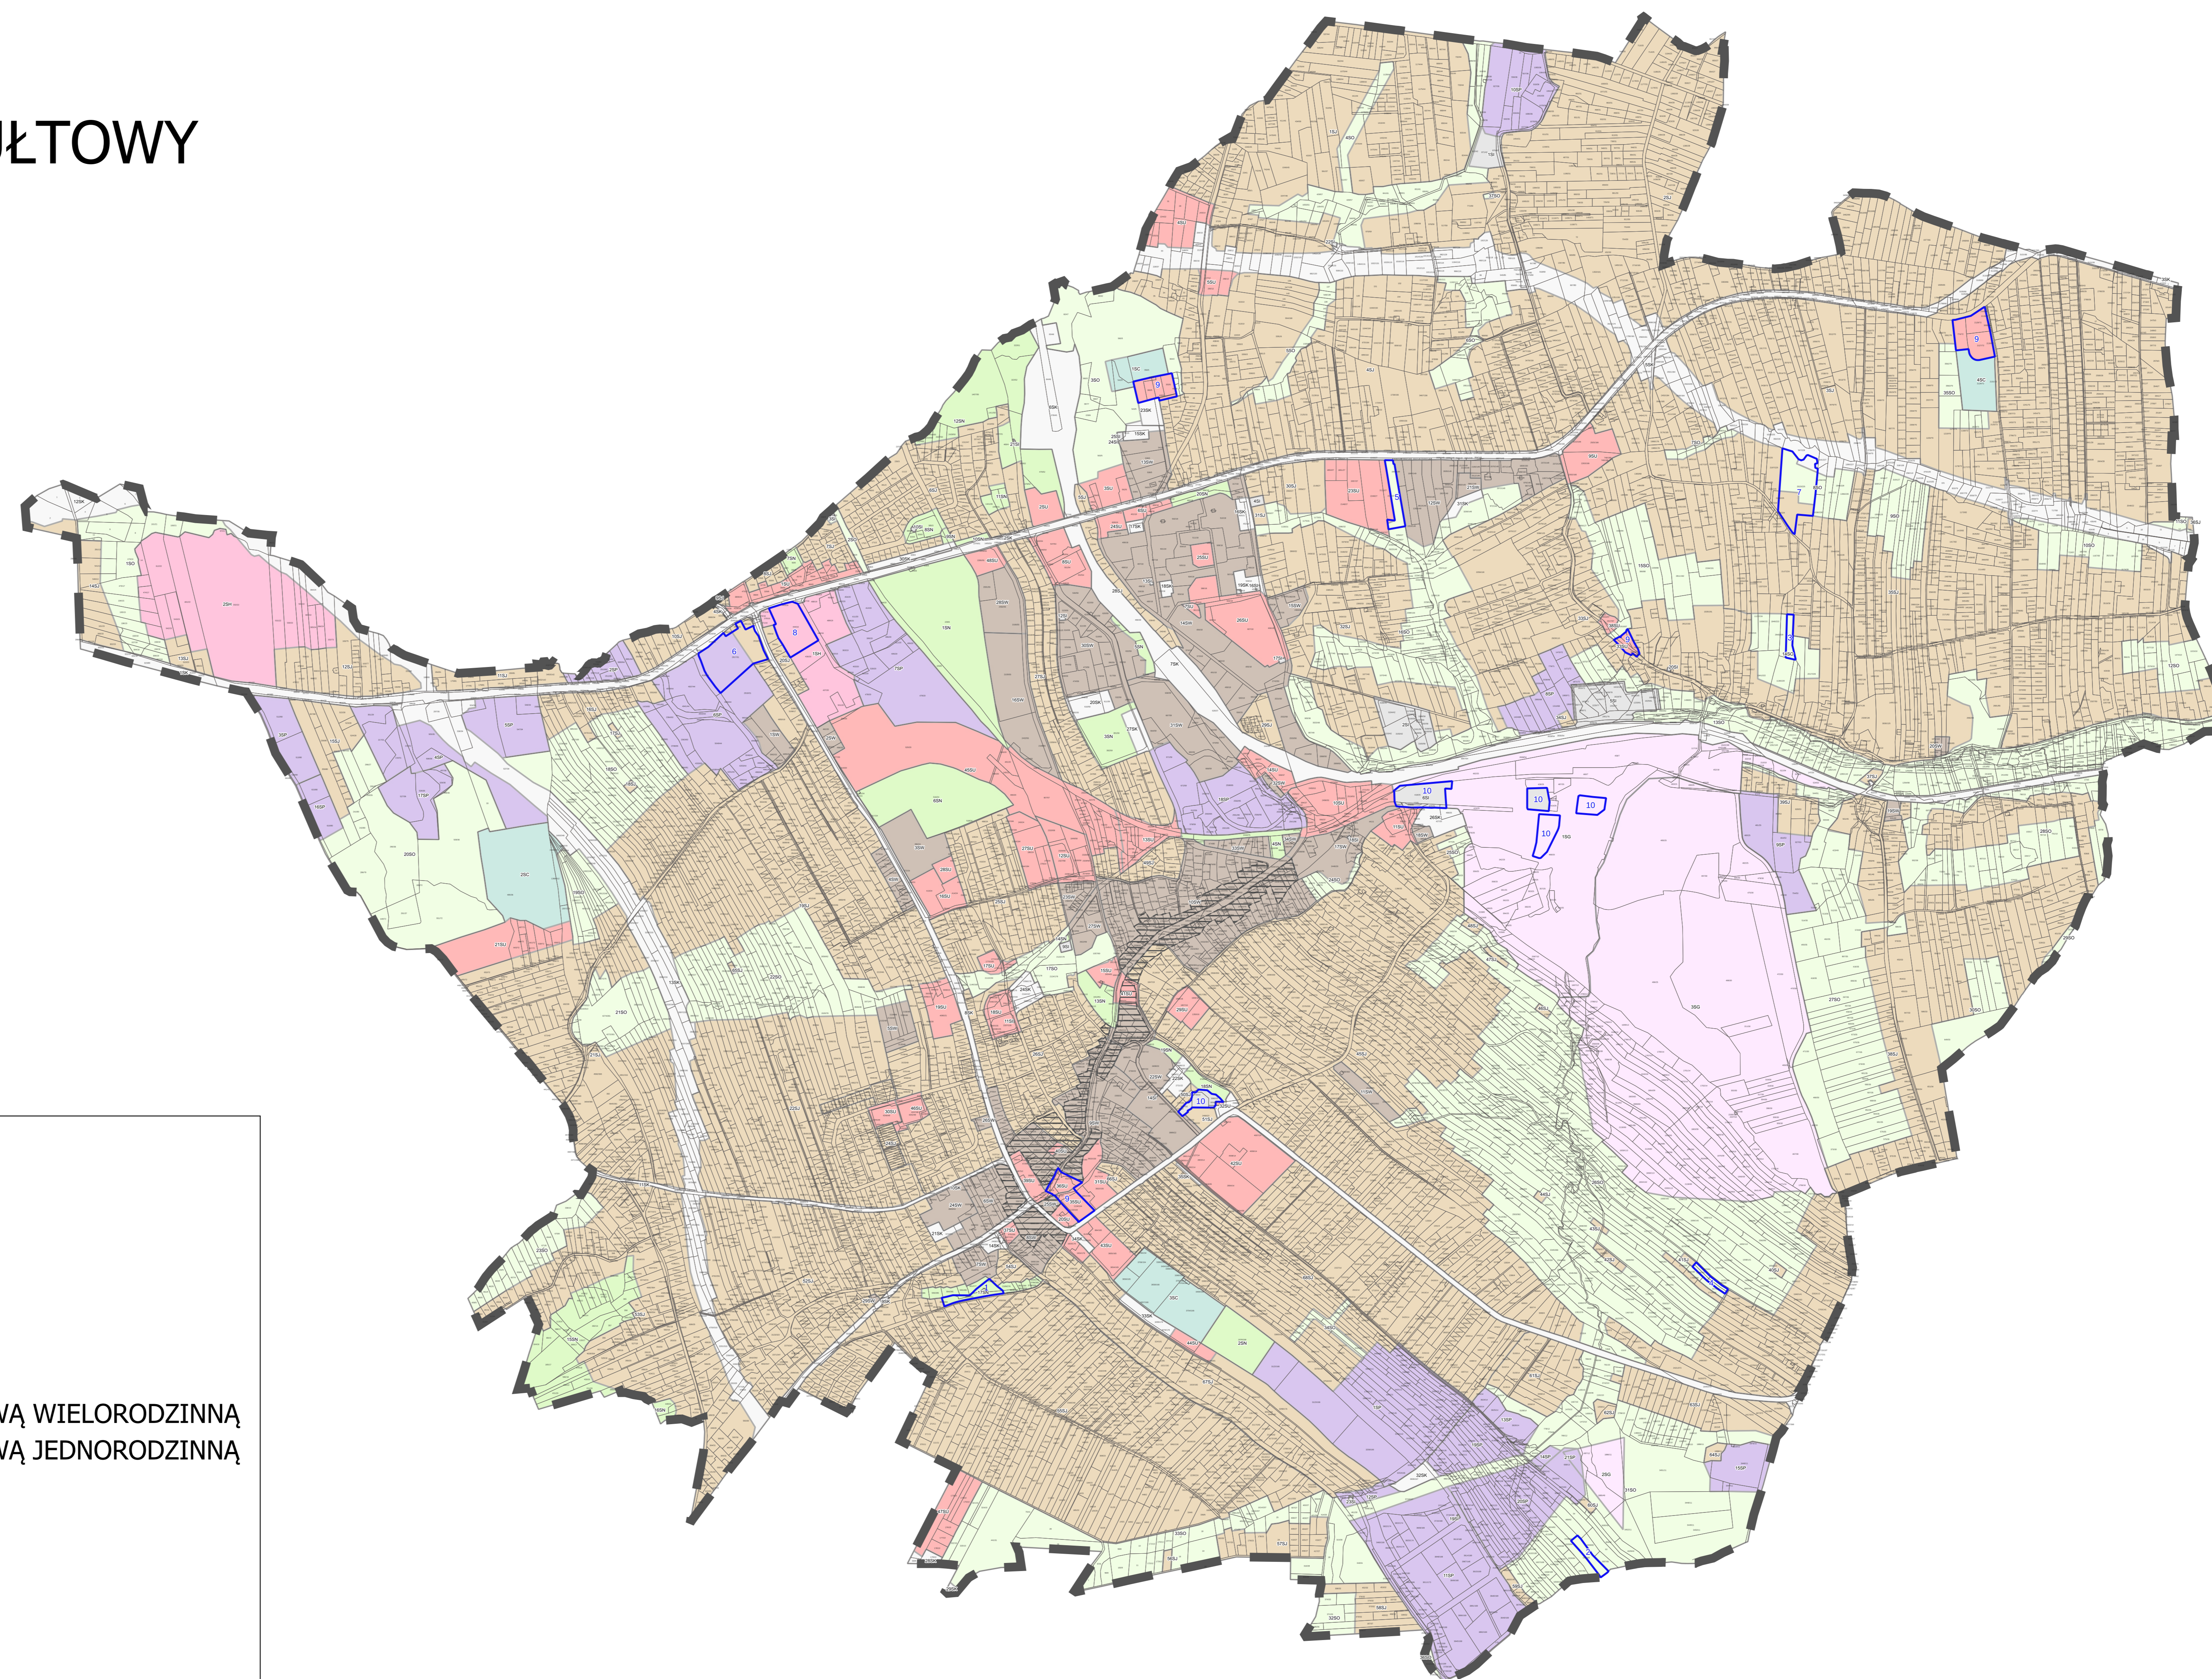

PLAN OGÓLNY MIASTA RYDUŁTOWY

REJESTR GRAFICZNY UWAG

SKALA 1:8000

LEGENDA:

- GRANICA GMINY
- DZIAŁKI
- NUMER UWAGI
- OBSZAR ZABUDOWY ŚRÓDMIEJSKIEJ

STREFY PLANISTYCZNE

- STREFA WIELOFUNKCYJNA Z ZABUDOWĄ MIESZKANIOWĄ WIELORODZINNĄ
- STREFA WIELOFUNKCYJNA Z ZABUDOWĄ MIESZKANIOWĄ JEDNORODZINNĄ
- STREFA USŁUGOWA
- STREFA HANDLU WIELKOPOWIERZCHNIOWEGO
- STREFA GOSPODARCZA
- STREFA INFRASTRUKTURALNA
- STREFA ZIELENI I REKREACJI
- STREFA CMENTARZY
- STREFA GÓRNICICTWA
- STREFA OTWARTA
- STREFA KOMUNIKACYJNA